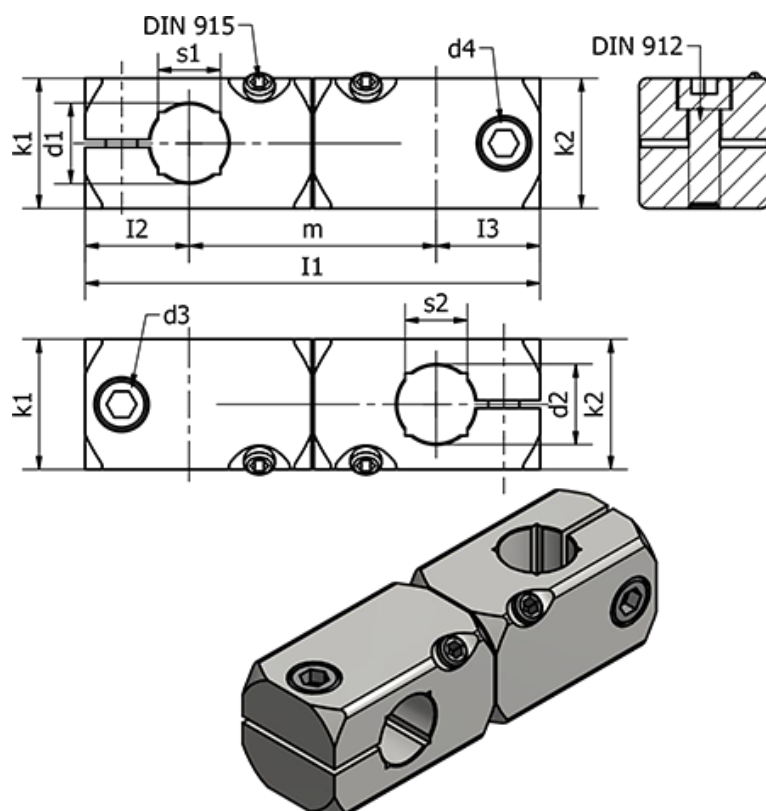

Varenummer: 20475B15B12ELS
 Beskrivelse: E+G Rørholder - GN 475-B15-B12-ELS

Mål

d_1	= 15	I_3	= 16.5
d_2	= 12	k	= 25
d_3	= M6	k_2	= 20
d_4	= M5	m	= 43
Fastspændings kit for d_3	= GN 511-M6-25	s_1	= 12
Fastspændings kit for d_4	= GN 511-M5-20	s_2	= 10
I_1	= 79.5	Vægt (g)	= 109
I_2	= 20		